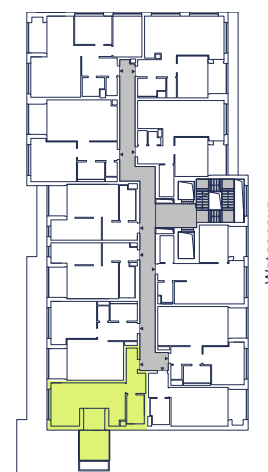

A4.4.9

Byt / Flat

1+kk

Dispozícia / Rooms

4

Podlažie / Floor

55,00 m²

Plocha / Area

Kategória COMFORT
Category

1 **Zádverie / Hall** 6,80 m²

2 **Kúpeľňa / Bathroom** 5,00 m²

3 **Obývacia izba / Living room** 26,90 m²

4 **Terasa / Terrace** 16,30 m²

Plocha bytu 38,70 m²
Living Area

Celková plocha 55,00 m²
Total Area

0 m ————— 5 m

Plán projektu / Siteplan

Budova / Building

Patro / Floor

CTR WatsoNova s. r. o.
Štúrova 27, 040 01 Košice
sales@watsonova.sk
+421 905 252 252

www.watsonova.sk

Celková plocha je plocha bytu vrátane vonkajších plôch (balkónov, lodží, terás). Zariadenie uvedené v pláne bytu (nábytok, kuchynská linka, elektrické spotrebiče atď.) nie je zahrnuté v cene bytu. Rozsah dodávky je uvedený v štandarde. Developer si vyhradzuje právo na drobné úpravy. / The total area is the area of the apartment, including outdoor areas (balconies, loggias, terraces). The equipment shown in the apartment plans (furniture, kitchen, electrical appliances, etc.) is not included in the final price. The scope of delivery is specified in the standard. The developer reserves the right to minor modifications.