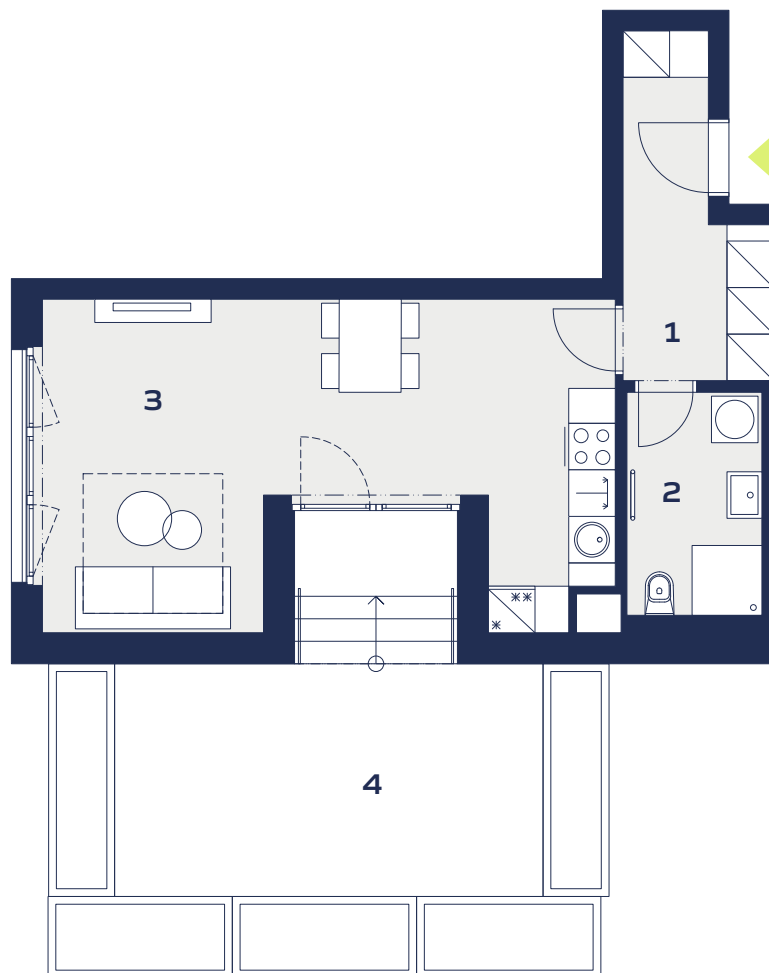

A4.4.9

Byt / Flat

1+kk

Dispozícia / Rooms

4

Podlažie / Floor

55,00 m²

Plocha / Area

Kategória COMFORT
Category

1 **Zádverie / Hall** 6,80 m²

2 **Kúpeľňa / Bathroom** 5,00 m²

3 **Obývacia izba / Living room** 26,90 m²

4 **Terasa / Terrace** 16,30 m²

Plocha bytu 38,70 m²
Living Area

Celková plocha 55,00 m²
Total Area

0 m ————— 5 m

Plán projektu / Siteplan

Budova / Building

Patro / Floor

CTR WatsoNova s. r. o.
Štúrova 27, 040 01 Košice
sales@watsonova.sk
+421 905 252 252

www.watsonova.sk

Celková plocha je plocha bytu vrátane vonkajších plôch (balkónov, lodží, terás). Zariadenie uvedené v pláne bytu (nábytok, kuchynská linka, elektrické spotrebiče atď.) nie je zahrnuté v cene bytu. Rozsah dodávky je uvedený v štandarde. Developer si vyhradzuje právo na drobné úpravy. / The total area is the area of the apartment, including outdoor areas (balconies, loggias, terraces). The equipment shown in the apartment plans (furniture, kitchen, electrical appliances, etc.) is not included in the final price. The scope of delivery is specified in the standard. The developer reserves the right to minor modifications.