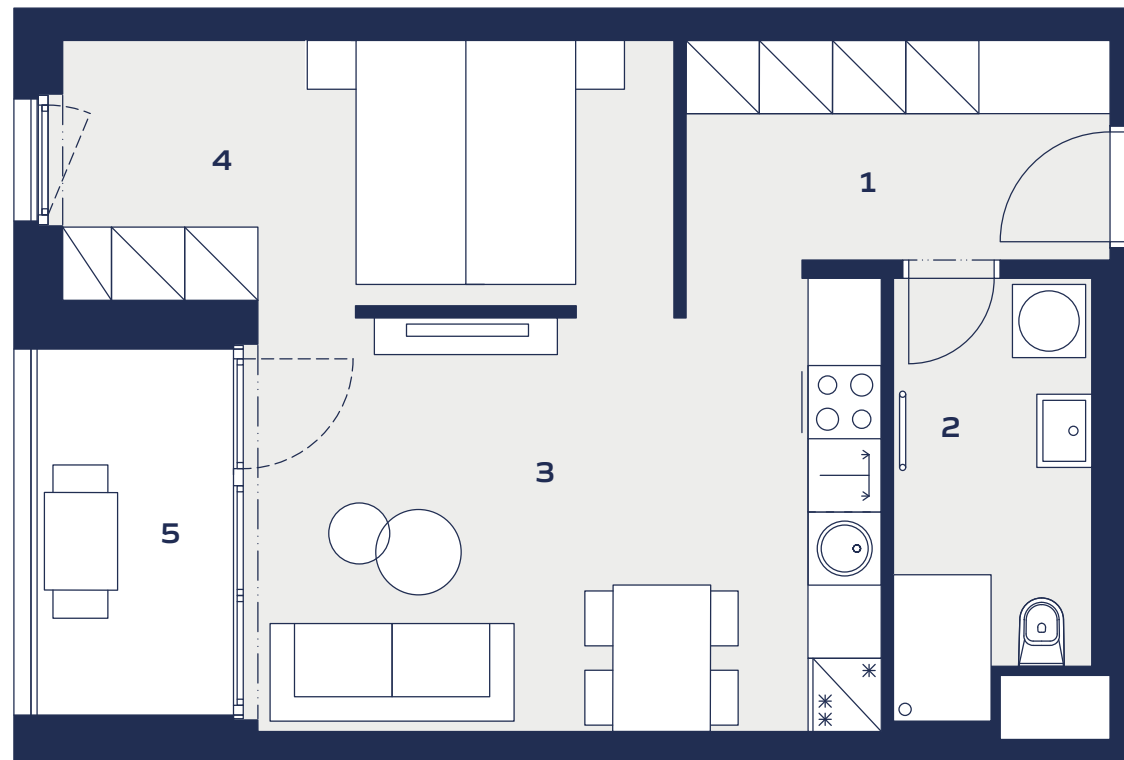

A3.7.7

Byt / Flat

1,5+kk

Dispozícia / Rooms

7

Podlažie / Floor

46,10 m²

Plocha / Area

Plán projektu / Siteplan

Budova / Building

Patro / Floor

Kategória / Category **COMFORT**

1 Zádverie / Hall 6,35 m²

2 Kúpeľňa / Bathroom 5,50 m²

3 Obývacia izba / Living room 18,50 m²

4 Spací kút / Sleeping space 10,95 m²

5 Lodžia / Loggia 4,80 m²

Plocha bytu / Living Area 41,30 m²

Living Area

Celková plocha / Total Area 46,10 m²

Total Area

CTR WatsoNova s. r. o.
Štúrova 27, 040 01 Košice
sales@watsonova.sk
+421 905 252 252

www.watsonova.sk

Celková plocha je plocha bytu vrátane vonkajších plôch (balkónov, lodží, terás). Zariadenie uvedené v pláne bytu (nábytok, kuchynská linka, elektrické spotrebiče atď.) nie je zahrnuté v cene bytu. Rozsah dodávky je uvedený v štandarde. Developer si vyhradzuje právo na drobné úpravy. / The total area is the area of the apartment, including outdoor areas (balconies, loggias, terraces). The equipment shown in the apartment plans (furniture, kitchen, electrical appliances, etc.) is not included in the final price. The scope of delivery is specified in the standard. The developer reserves the right to minor modifications.