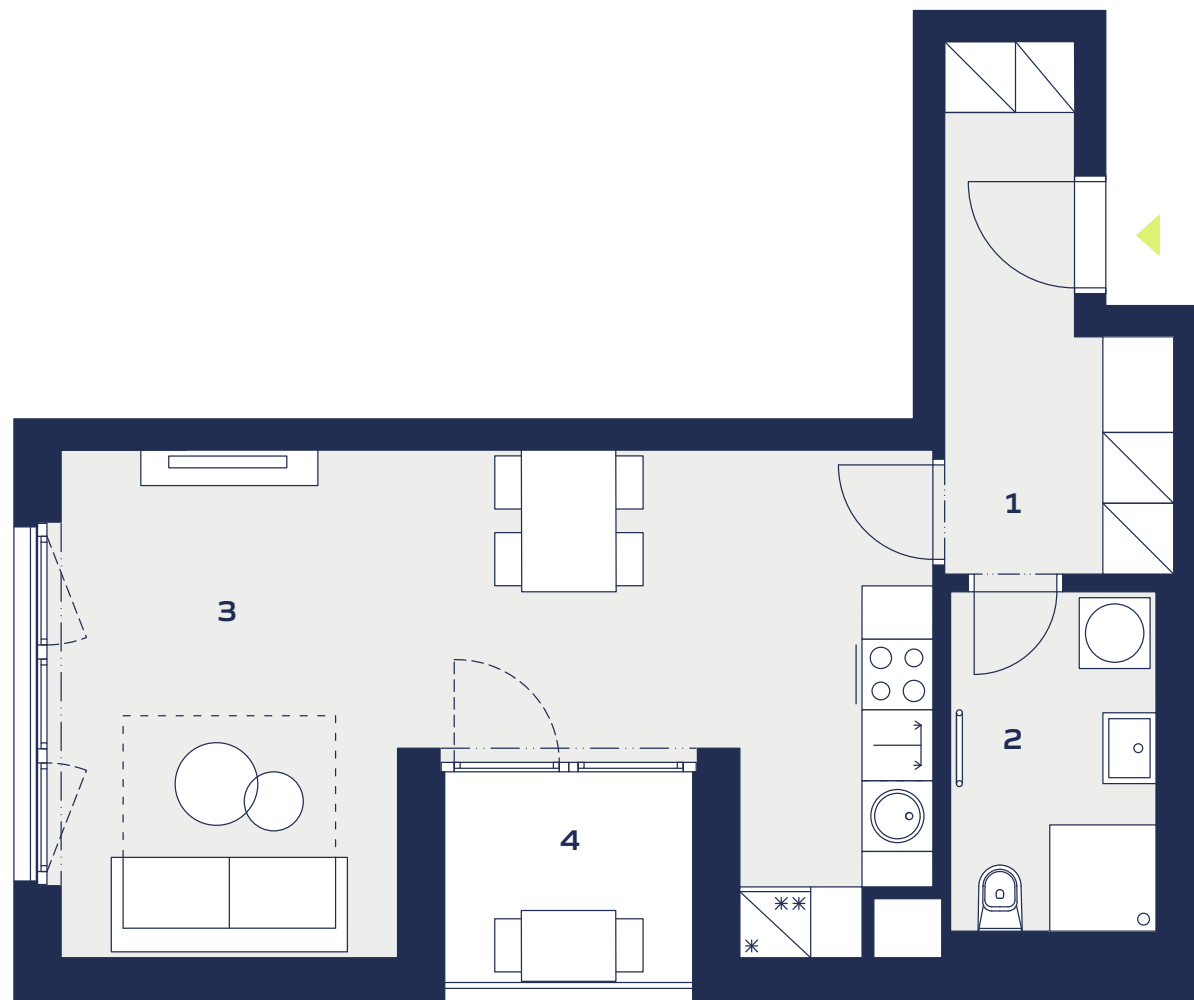

A3.6.9

Byt / Flat

1+kk

Dispozícia / Rooms

6

Podlažie / Floor

42,45 m²

Plocha / Area

Plán projektu / Siteplan

Budova / Building

Patro / Floor

Kategória / Category **COMFORT**

1 Zádverie / Hall **6,80 m²**

2 Kúpeľňa / Bathroom **5,00 m²**

3 Obývacia izba / Living room **26,90 m²**

4 Lodžia / Loggia **3,75 m²**

Plocha bytu / Living Area **38,70 m²**

Celková plocha / Total Area **42,45 m²**

0 m 5 m

CTR WatsoNova s. r. o.
Štúrova 27, 040 01 Košice
sales@watsonova.sk
+421 905 252 252

www.watsonova.sk

Celková plocha je plocha bytu vrátane vonkajších plôch (balkónov, lodží, terás). Zariadenie uvedené v pláne bytu (nábytok, kuchynská linka, elektrické spotrebiče atď.) nie je zahrnuté v cene bytu. Rozsah dodávky je uvedený v štandarde. Developer si vyhradzuje právo na drobné úpravy. / The total area is the area of the apartment, including outdoor areas (balconies, loggias, terraces). The equipment shown in the apartment plans (furniture, kitchen, electrical appliances, etc.) is not included in the final price. The scope of delivery is specified in the standard. The developer reserves the right to minor modifications.