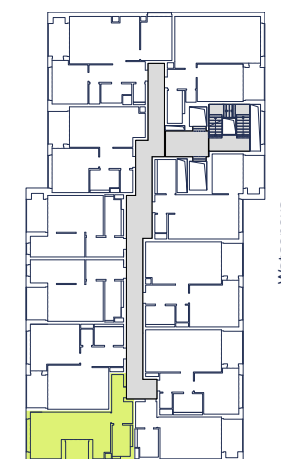

A3.6.9

Byt / Flat

1+kk

Dispozícia / Rooms

6

Podlažie / Floor

42,45 m²

Plocha / Area

Plán projektu / Siteplan

Budova / Building

Patro / Floor

Kategória / Category **COMFORT**

1 Zádverie / Hall **6,80 m²**

2 Kúpeľňa / Bathroom **5,00 m²**

3 Obývacia izba / Living room **26,90 m²**

4 Lodžia / Loggia **3,75 m²**

Plocha bytu / Living Area **38,70 m²**

Celková plocha / Total Area **42,45 m²**

0 m 5 m

CTR WatsoNova s. r. o.
Štúrova 27, 040 01 Košice
sales@watsonova.sk
+421 905 252 252

www.watsonova.sk

Celková plocha je plocha bytu vrátane vonkajších plôch (balkónov, lodží, terás). Zariadenie uvedené v pláne bytu (nábytok, kuchynská linka, elektrické spotrebiče atď.) nie je zahrnuté v cene bytu. Rozsah dodávky je uvedený v štandarde. Developer si vyhradzuje právo na drobné úpravy. / The total area is the area of the apartment, including outdoor areas (balconies, loggias, terraces). The equipment shown in the apartment plans (furniture, kitchen, electrical appliances, etc.) is not included in the final price. The scope of delivery is specified in the standard. The developer reserves the right to minor modifications.