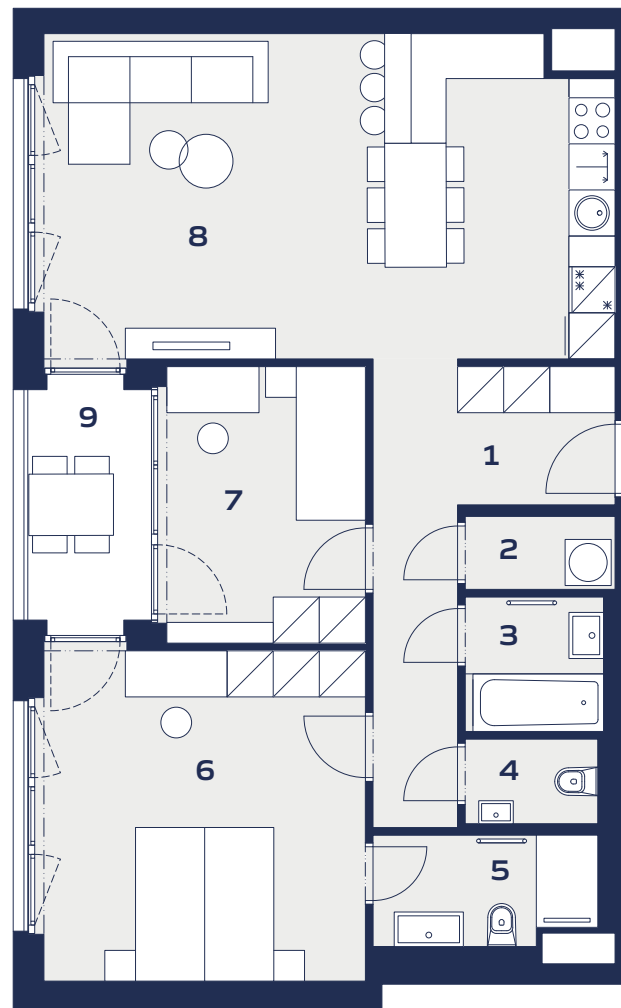

A2.7.6

Byt / Flat

3+kk

Dispozícia / Rooms

7

Podlažie / Floor

86,50 m²

Plocha / Area

Plán projektu / Siteplan

Budova / Building

Patro / Floor

Kategória / Category **PREMIUM**

1 Chodba / Corridor	10,55 m ²
2 Komora / Storage	1,90 m ²
3 Kúpeľňa / Bathroom	3,20 m ²
4 WC / Toilet	1,95 m ²
5 Kúpeľňa / Bathroom	4,05 m ²
6 Spálňa / Bathroom	18,50 m ²
7 Izba / Bathroom	9,70 m ²
8 Obývacia izba / Living room	31,45 m ²
9 Lodžia / Loggia	5,20 m ²

Plocha bytu / Living Area **81,30 m²**

Celková plocha / Total Area **86,50 m²**

CTR WatsoNova s. r. o.
Štúrova 27, 040 01 Košice
sales@watsonova.sk
+421 905 252 252

www.watsonova.sk

Celková plocha je plocha bytu vrátane vonkajších plôch (balkónov, lodží, terás). Zariadenie uvedené v pláne bytu (nábytok, kuchynská linka, elektrické spotrebiče atď.) nie je zahrnuté v cene bytu. Rozsah dodávky je uvedený v štandarde. Developer si vyhradzuje právo na drobné úpravy. / The total area is the area of the apartment, including outdoor areas (balconies, loggias, terraces). The equipment shown in the apartment plans (furniture, kitchen, electrical appliances, etc.) is not included in the final price. The scope of delivery is specified in the standard. The developer reserves the right to minor modifications.