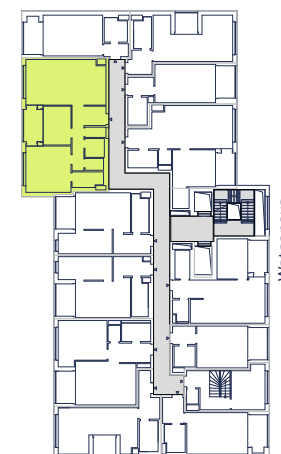

A2.7.6

Byt / Flat

3+kk

Dispozícia / Rooms

7

Podlažie / Floor

86,50 m²

Plocha / Area

Plán projektu / Siteplan

Budova / Building

Patro / Floor

Kategória / Category **PREMIUM**

1 Chodba / Corridor	10,55 m ²
2 Komora / Storage	1,90 m ²
3 Kúpeľňa / Bathroom	3,20 m ²
4 WC / Toilet	1,95 m ²
5 Kúpeľňa / Bathroom	4,05 m ²
6 Spálňa / Bathroom	18,50 m ²
7 Izba / Bathroom	9,70 m ²
8 Obývacia izba / Living room	31,45 m ²
9 Lodžia / Loggia	5,20 m ²

Plocha bytu / Living Area **81,30 m²**

Celková plocha / Total Area **86,50 m²**

CTR WatsoNova s. r. o.
Štúrova 27, 040 01 Košice
sales@watsonova.sk
+421 905 252 252

www.watsonova.sk

Celková plocha je plocha bytu vrátane vonkajších plôch (balkónov, lodží, terás). Zariadenie uvedené v pláne bytu (nábytok, kuchynská linka, elektrické spotrebiče atď.) nie je zahrnuté v cene bytu. Rozsah dodávky je uvedený v štandarde. Developer si vyhradzuje právo na drobné úpravy. / The total area is the area of the apartment, including outdoor areas (balconies, loggias, terraces). The equipment shown in the apartment plans (furniture, kitchen, electrical appliances, etc.) is not included in the final price. The scope of delivery is specified in the standard. The developer reserves the right to minor modifications.