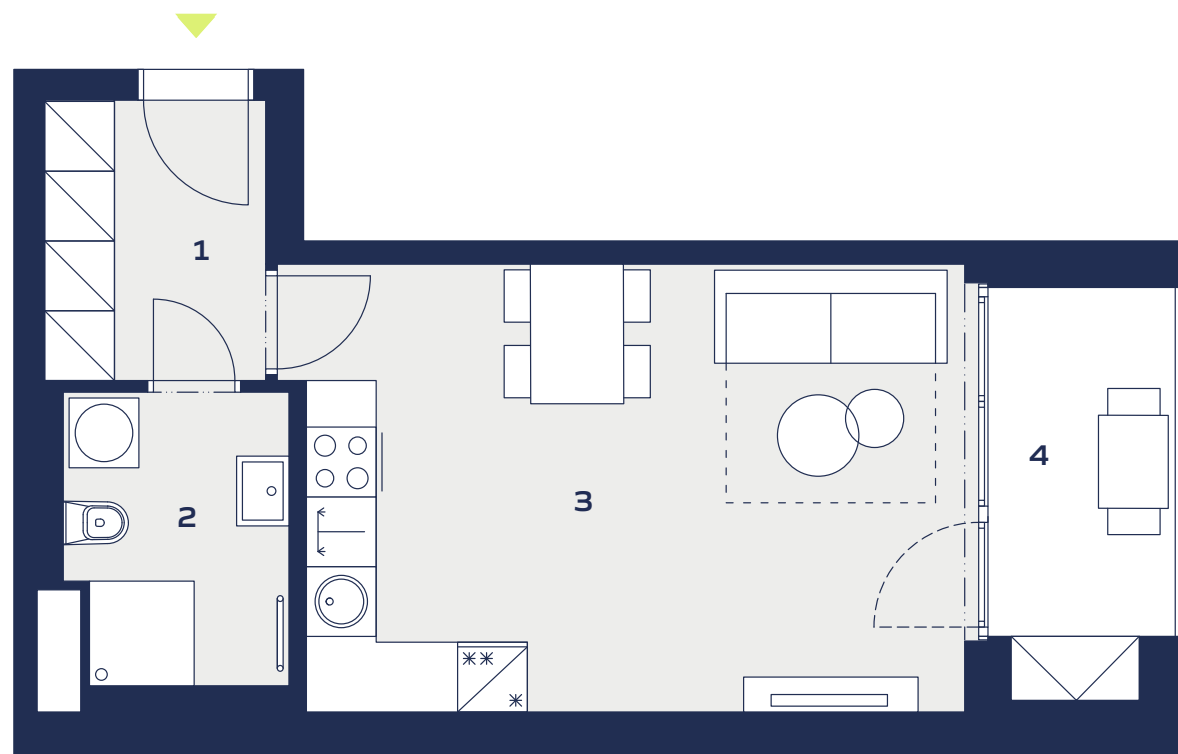

A2.7.11

Byt / Flat

1+kk

Dispozícia / Rooms

7

Podlažie / Floor

37,45 m²

Plocha / Area

Plán projektu / Siteplan

Budova / Building

Patro / Floor

Kategória / Category **COMFORT**

1 Chodba / Corridor 4,80 m²

2 Kúpeľňa / Bathroom 4,90 m²

3 Obývací izba / Living room 22,35 m²

4 Lodžia / Loggia 5,40 m²

Plocha bytu / Living Area 32,05 m²

Living Area

Celková plocha / Total Area 37,45 m²

Total Area

0 m 5 m

CTR WatsoNova s. r. o.
Štúrova 27, 040 01 Košice
sales@watsonova.sk
+421 905 252 252

www.watsonova.sk

Celková plocha je plocha bytu vrátane vonkajších plôch (balkónov, lodží, terás). Zariadenie uvedené v pláne bytu (nábytok, kuchynská linka, elektrické spotrebiče atď.) nie je zahrnuté v cene bytu. Rozsah dodávky je uvedený v štandarde. Developer si vyhradzuje právo na drobné úpravy. / The total area is the area of the apartment, including outdoor areas (balconies, loggias, terraces). The equipment shown in the apartment plans (furniture, kitchen, electrical appliances, etc.) is not included in the final price. The scope of delivery is specified in the standard. The developer reserves the right to minor modifications.