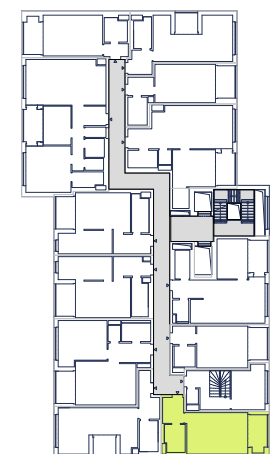

A2.7.11

Byt / Flat

1+kk

Dispozícia / Rooms

7

Podlažie / Floor

37,45 m²

Plocha / Area

Plán projektu / Siteplan

Budova / Building

Patro / Floor

Kategória / Category **COMFORT**

1 Chodba / Corridor 4,80 m²

2 Kúpeľňa / Bathroom 4,90 m²

3 Obývací izba / Living room 22,35 m²

4 Lodžia / Loggia 5,40 m²

Plocha bytu / Living Area 32,05 m²

Living Area

Celková plocha / Total Area 37,45 m²

Total Area

0 m 5 m

CTR WatsoNova s. r. o.
Štúrova 27, 040 01 Košice
sales@watsonova.sk
+421 905 252 252

www.watsonova.sk

Celková plocha je plocha bytu vrátane vonkajších plôch (balkónov, lodží, terás). Zariadenie uvedené v pláne bytu (nábytok, kuchynská linka, elektrické spotrebiče atď.) nie je zahrnuté v cene bytu. Rozsah dodávky je uvedený v štandarde. Developer si vyhradzuje právo na drobné úpravy. / The total area is the area of the apartment, including outdoor areas (balconies, loggias, terraces). The equipment shown in the apartment plans (furniture, kitchen, electrical appliances, etc.) is not included in the final price. The scope of delivery is specified in the standard. The developer reserves the right to minor modifications.