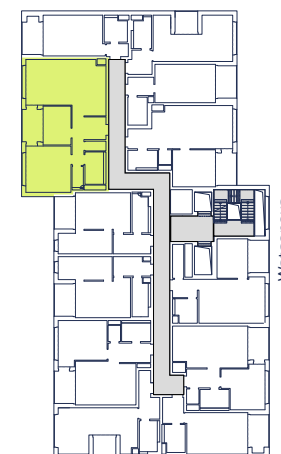

A2.6.6

Byt / Flat

3+kk

Dispozícia / Rooms

6

Podlažie / Floor

86,50 m²

Plocha / Area

Plán projektu / Siteplan

Budova / Building

Patro / Floor

Kategória / Category **PREMIUM**

1 Chodba / Corridor	10,55 m ²
2 Komora / Storage	1,90 m ²
3 Kúpeľňa / Bathroom	3,20 m ²
4 WC / Toilet	1,95 m ²
5 Kúpeľňa / Bathroom	4,05 m ²
6 Spálňa / Bathroom	18,50 m ²
7 Izba / Bathroom	9,70 m ²
8 Obývacia izba / Living room	31,45 m ²
9 Lodžia / Loggia	5,20 m ²

Plocha bytu / Living Area **81,30 m²**

Celková plocha / Total Area **86,50 m²**

CTR WatsoNova s. r. o.
Štúrova 27, 040 01 Košice
sales@watsonova.sk
+421 905 252 252

www.watsonova.sk

Celková plocha je plocha bytu vrátane vonkajších plôch (balkónov, lodží, terás). Zariadenie uvedené v pláne bytu (nábytok, kuchynská linka, elektrické spotrebiče atď.) nie je zahrnuté v cene bytu. Rozsah dodávky je uvedený v štandarde. Developer si vyhradzuje právo na drobné úpravy. / The total area is the area of the apartment, including outdoor areas (balconies, loggias, terraces). The equipment shown in the apartment plans (furniture, kitchen, electrical appliances, etc.) is not included in the final price. The scope of delivery is specified in the standard. The developer reserves the right to minor modifications.