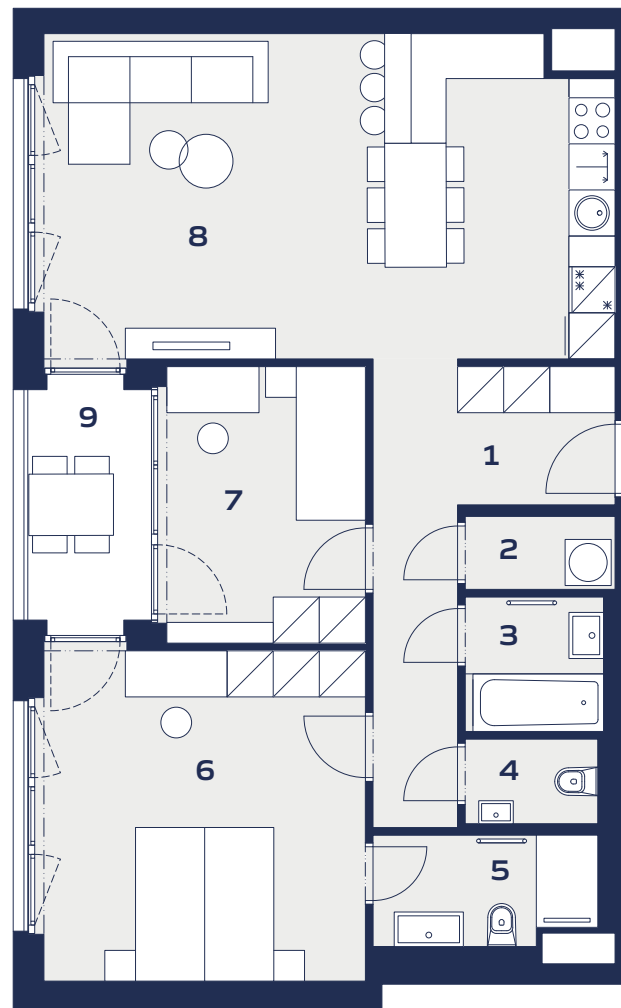

A2.6.6

Byt / Flat

3+kk

Dispozícia / Rooms

6

Podlažie / Floor

86,50 m²

Plocha / Area

Plán projektu / Siteplan

Budova / Building

Patro / Floor

Kategória / Category **PREMIUM**

1 Chodba / Corridor	10,55 m ²
2 Komora / Storage	1,90 m ²
3 Kúpeľňa / Bathroom	3,20 m ²
4 WC / Toilet	1,95 m ²
5 Kúpeľňa / Bathroom	4,05 m ²
6 Spálňa / Bathroom	18,50 m ²
7 Izba / Bathroom	9,70 m ²
8 Obývacia izba / Living room	31,45 m ²
9 Lodžia / Loggia	5,20 m ²

Plocha bytu / Living Area **81,30 m²**

Celková plocha / Total Area **86,50 m²**

CTR WatsoNova s. r. o.
Štúrova 27, 040 01 Košice
sales@watsonova.sk
+421 905 252 252

www.watsonova.sk

Celková plocha je plocha bytu vrátane vonkajších plôch (balkónov, lodží, terás). Zariadenie uvedené v pláne bytu (nábytok, kuchynská linka, elektrické spotrebiče atď.) nie je zahrnuté v cene bytu. Rozsah dodávky je uvedený v štandarde. Developer si vyhradzuje právo na drobné úpravy. / The total area is the area of the apartment, including outdoor areas (balconies, loggias, terraces). The equipment shown in the apartment plans (furniture, kitchen, electrical appliances, etc.) is not included in the final price. The scope of delivery is specified in the standard. The developer reserves the right to minor modifications.