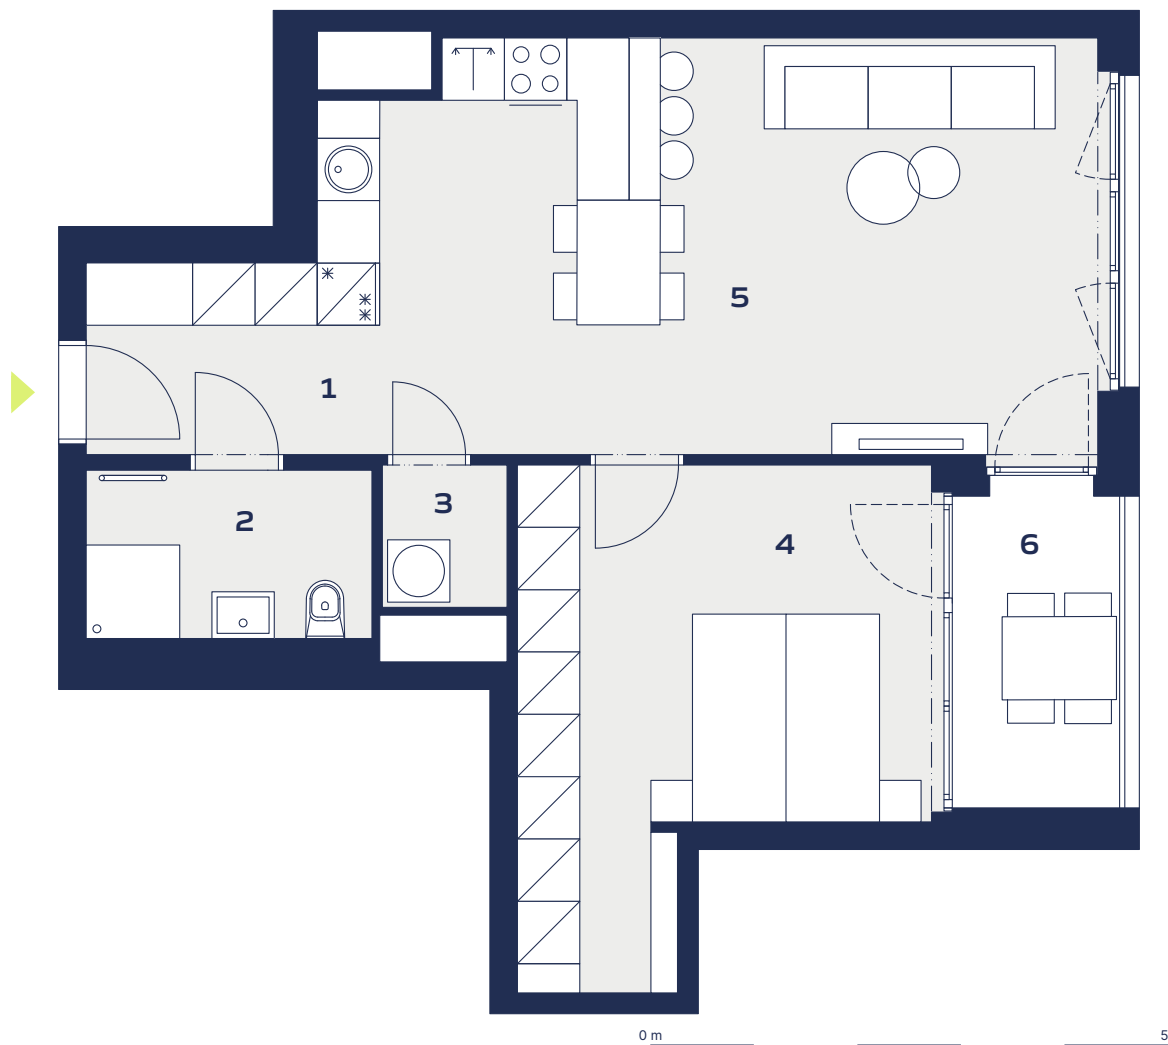

A2.5.2

Byt / Flat

2+kk

Dispozícia / Rooms

5

Podlažie / Floor

61,95 m²

Plocha / Area

Kategória COMFORT
Category

1 Chodba / Corridor	4,25 m ²
2 Kúpeľňa / Bathroom	4,45 m ²
3 Komora / Storage	1,70 m ²
4 Spálňa / Bedroom	16,55 m ²
5 Obývacia izba / Living room	30,00 m ²
6 Lodžia / Loggia	5,00 m ²

Plocha bytu 56,95 m²
Living Area

Celková plocha 61,95 m²
Total Area

Plán projektu / Siteplan

Budova / Building

Patro / Floor

CTR WatsoNova s. r. o.
Štúrova 27, 040 01 Košice
sales@watsonova.sk
+421 905 252 252

www.watsonova.sk

Celková plocha je plocha bytu vrátane vonkajších plôch (balkónov, lodží, terás). Zariadenie uvedené v pláne bytu (nábytok, kuchynská linka, elektrické spotrebiče atď.) nie je zahrnuté v cene bytu. Rozsah dodávky je uvedený v štandarde. Developer si vyhradzuje právo na drobné úpravy. / The total area is the area of the apartment, including outdoor areas (balconies, loggias, terraces). The equipment shown in the apartment plans (furniture, kitchen, electrical appliances, etc.) is not included in the final price. The scope of delivery is specified in the standard. The developer reserves the right to minor modifications.