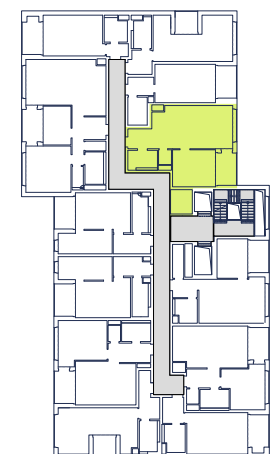

A2.5.2

Byt / Flat

2+kk

Dispozícia / Rooms

5

Podlažie / Floor

61,95 m²

Plocha / Area

Kategória COMFORT
Category

1 Chodba / Corridor	4,25 m ²
2 Kúpeľňa / Bathroom	4,45 m ²
3 Komora / Storage	1,70 m ²
4 Spálňa / Bedroom	16,55 m ²
5 Obývacia izba / Living room	30,00 m ²
6 Lodžia / Loggia	5,00 m ²

Plocha bytu 56,95 m²
Living Area

Celková plocha 61,95 m²
Total Area

Plán projektu / Siteplan

Budova / Building

Patro / Floor

CTR WatsoNova s. r. o.
Štúrova 27, 040 01 Košice
sales@watsonova.sk
+421 905 252 252

www.watsonova.sk

Celková plocha je plocha bytu vrátane vonkajších plôch (balkónov, lodží, terás). Zariadenie uvedené v pláne bytu (nábytok, kuchynská linka, elektrické spotrebiče atď.) nie je zahrnuté v cene bytu. Rozsah dodávky je uvedený v štandarde. Developer si vyhradzuje právo na drobné úpravy. / The total area is the area of the apartment, including outdoor areas (balconies, loggias, terraces). The equipment shown in the apartment plans (furniture, kitchen, electrical appliances, etc.) is not included in the final price. The scope of delivery is specified in the standard. The developer reserves the right to minor modifications.