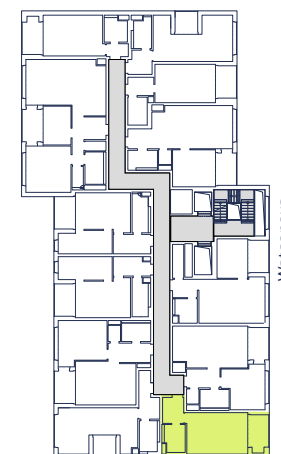

A2.5.11

Byt / Flat

1+kk

Dispozícia / Rooms

5

Podlažie / Floor

37,45 m²

Plocha / Area

Plán projektu / Siteplan

Budova / Building

Patro / Floor

Kategória COMFORT
Category

1 Chodba / Corridor	4,80 m ²
2 Kúpeľňa / Bathroom	4,90 m ²
3 Obývacia izba / Living room	22,35 m ²
4 Lodžia / Loggia	5,40 m ²

Plocha bytu 32,05 m²
Living Area

Celková plocha 37,45 m²
Total Area

0 m 5 m

CTR WatsoNova s. r. o.
Štúrova 27, 040 01 Košice
sales@watsonova.sk
+421 905 252 252

www.watsonova.sk

Celková plocha je plocha bytu vrátane vonkajších plôch (balkónov, lodží, terás). Zariadenie uvedené v pláne bytu (nábytok, kuchynská linka, elektrické spotrebiče atď.) nie je zahrnuté v cene bytu. Rozsah dodávky je uvedený v štandarde. Developer si vyhradzuje právo na drobné úpravy. / The total area is the area of the apartment, including outdoor areas (balconies, loggias, terraces). The equipment shown in the apartment plans (furniture, kitchen, electrical appliances, etc.) is not included in the final price. The scope of delivery is specified in the standard. The developer reserves the right to minor modifications.