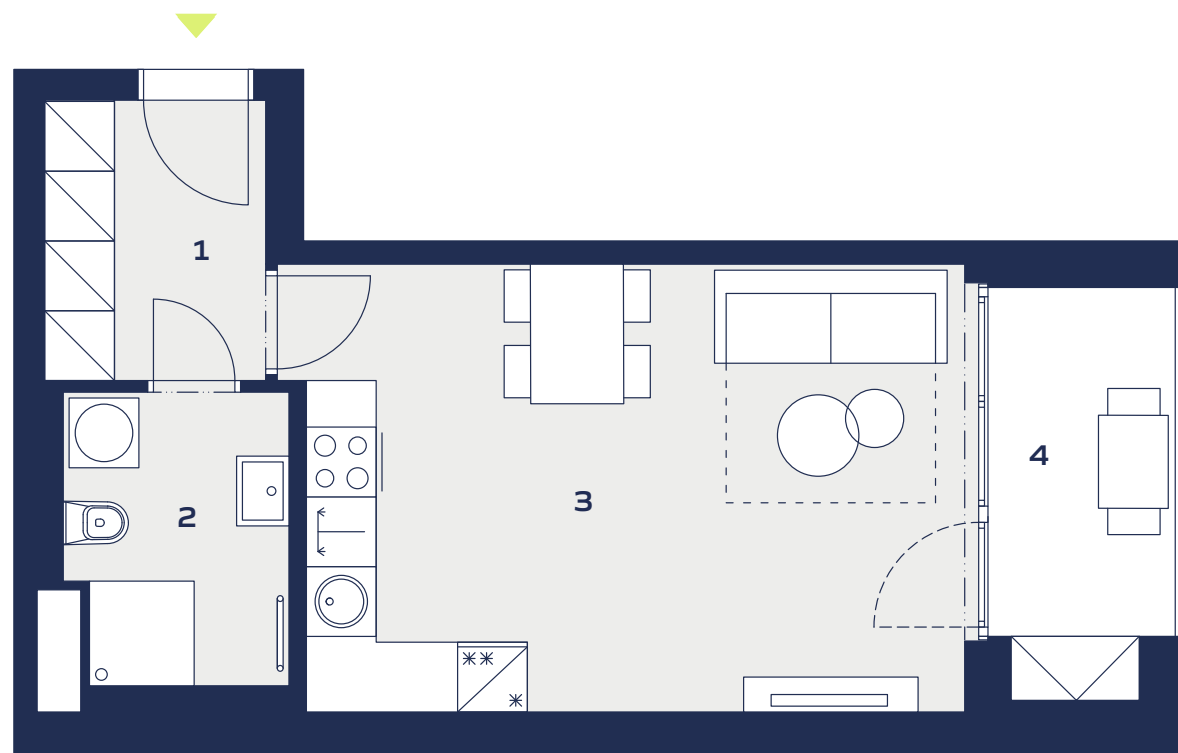

A2.5.11

Byt / Flat

1+kk

Dispozícia / Rooms

5

Podlažie / Floor

37,45 m²

Plocha / Area

Plán projektu / Siteplan

Budova / Building

Patro / Floor

Kategória COMFORT
Category

1 Chodba / Corridor	4,80 m ²
2 Kúpeľňa / Bathroom	4,90 m ²
3 Obývacia izba / Living room	22,35 m ²
4 Lodžia / Loggia	5,40 m ²

Plocha bytu 32,05 m²
Living Area

Celková plocha 37,45 m²
Total Area

0 m 5 m

CTR WatsoNova s. r. o.
Štúrova 27, 040 01 Košice
sales@watsonova.sk
+421 905 252 252

www.watsonova.sk

Celková plocha je plocha bytu vrátane vonkajších plôch (balkónov, lodží, terás). Zariadenie uvedené v pláne bytu (nábytok, kuchynská linka, elektrické spotrebiče atď.) nie je zahrnuté v cene bytu. Rozsah dodávky je uvedený v štandarde. Developer si vyhradzuje právo na drobné úpravy. / The total area is the area of the apartment, including outdoor areas (balconies, loggias, terraces). The equipment shown in the apartment plans (furniture, kitchen, electrical appliances, etc.) is not included in the final price. The scope of delivery is specified in the standard. The developer reserves the right to minor modifications.