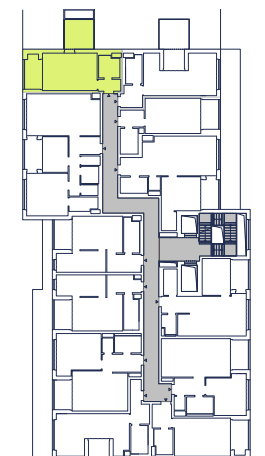

Kategória COMFORT
Category

1 **Zádverie / Hall** 2,90 m²

2 **Kúpeľňa / Bathroom** 4,60 m²

3 **Obývacia izba / Living room** 21,40 m²

4 **Lodžia / Loggia** 5,40 m²

5 **Terasa / Terrace** 13,90 m²

Plocha bytu 28,90 m²

Living Area

Celková plocha 48,20 m²

Total Area

A2.4.5 <i>Byt / Flat</i>	1+kk <i>Dispozícia / Rooms</i>	4 <i>Podlažie / Floor</i>	48,20 m² <i>Plocha / Area</i>
------------------------------------	--	-------------------------------------	--

0 m ————— 5 m

Plán projektu / Siteplan

Budova / Building

Patro / Floor

CTR WatsoNova s. r. o.
Štúrova 27, 040 01 Košice
sales@watsonova.sk
+421 905 252 252

www.watsonova.sk

Celková plocha je plocha bytu vrátane vonkajších plôch (balkónov, lodží, terás). Zariadenie uvedené v pláne bytu (nábytok, kuchynská linka, elektrické spotrebiče atď.) nie je zahrnuté v cene bytu. Rozsah dodávky je uvedený v štandarde. Developer si vyhradzuje právo na drobné úpravy. / The total area is the area of the apartment, including outdoor areas (balconies, loggias, terraces). The equipment shown in the apartment plans (furniture, kitchen, electrical appliances, etc.) is not included in the final price. The scope of delivery is specified in the standard. The developer reserves the right to minor modifications.