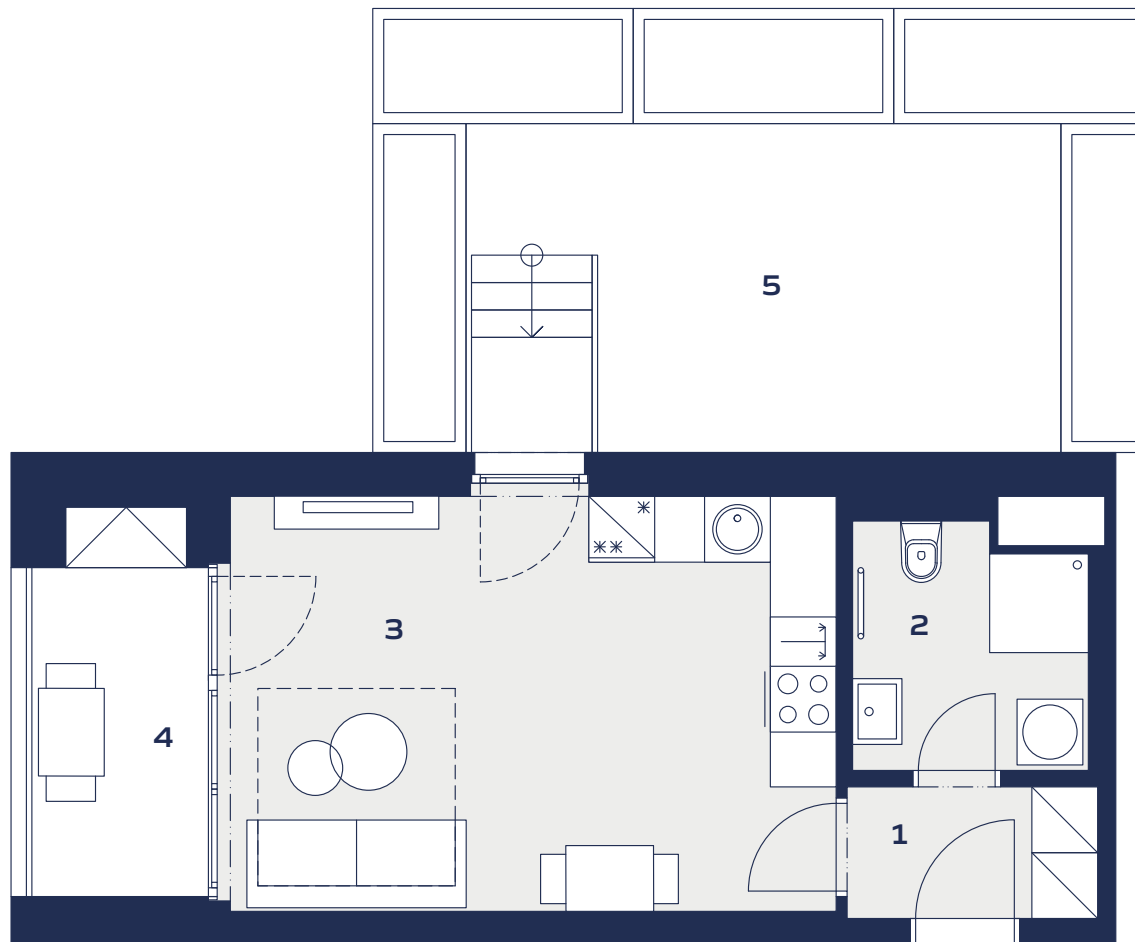

Kategória COMFORT
Category

1 **Zádverie / Hall** 2,90 m²

2 **Kúpeľňa / Bathroom** 4,60 m²

3 **Obývacia izba / Living room** 21,40 m²

4 **Lodžia / Loggia** 5,40 m²

5 **Terasa / Terrace** 13,90 m²

Plocha bytu 28,90 m²

Living Area

Celková plocha 48,20 m²

Total Area

A2.4.5 <i>Byt / Flat</i>	1+kk <i>Dispozícia / Rooms</i>	4 <i>Podlažie / Floor</i>	48,20 m² <i>Plocha / Area</i>
------------------------------------	--	-------------------------------------	--

0 m ————— 5 m

Plán projektu / Siteplan

Budova / Building

Patro / Floor

CTR WatsoNova s. r. o.
Štúrova 27, 040 01 Košice
sales@watsonova.sk
+421 905 252 252

www.watsonova.sk

Celková plocha je plocha bytu vrátane vonkajších plôch (balkónov, lodží, terás). Zariadenie uvedené v pláne bytu (nábytok, kuchynská linka, elektrické spotrebiče atď.) nie je zahrnuté v cene bytu. Rozsah dodávky je uvedený v štandarde. Developer si vyhradzuje právo na drobné úpravy. / The total area is the area of the apartment, including outdoor areas (balconies, loggias, terraces). The equipment shown in the apartment plans (furniture, kitchen, electrical appliances, etc.) is not included in the final price. The scope of delivery is specified in the standard. The developer reserves the right to minor modifications.