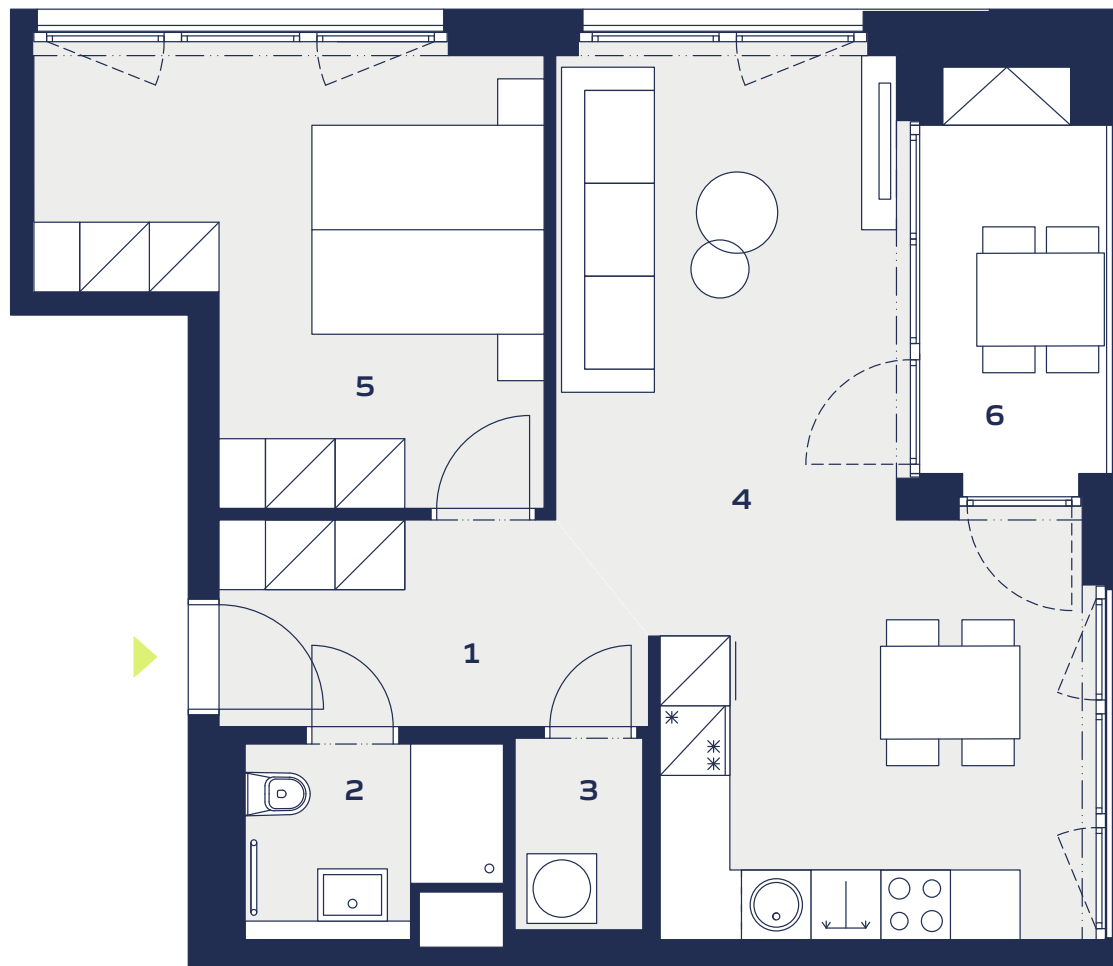

A1.9.5

Byt / Flat

2+kk

Dispozícia / Rooms

9

Podlažie / Floor

58,05 m²

Plocha / Area

Plán projektu / Siteplan

Budova / Building

Patro / Floor

Kategória / Category: COMFORT

1 Predsieň / Hall	6,30 m ²
2 Kúpeľňa / Bathroom	3,20 m ²
3 Komora / Bathroom	1,90 m ²
4 Obývacia izba / Living room	26,50 m ²
5 Spálňa / Bedroom	14,60 m ²
6 Lodžia / Loggia	5,55 m ²

Plocha bytu / Living Area: 52,50 m²

Celková plocha / Total Area: 58,05 m²

0 m ————— 5 m

CTR WatsoNova s. r. o.
Štúrova 27, 040 01 Košice
sales@watsonova.sk
+421 905 252 252

www.watsonova.sk

Celková plocha je plocha bytu vrátane vonkajších plôch (balkónov, lodží, terás). Zariadenie uvedené v pláne bytu (nábytok, kuchynská linka, elektrické spotrebiče atď.) nie je zahrnuté v cene bytu. Rozsah dodávky je uvedený v štandarde. Developer si vyhradzuje právo na drobné úpravy. / The total area is the area of the apartment, including outdoor areas (balconies, loggias, terraces). The equipment shown in the apartment plans (furniture, kitchen, electrical appliances, etc.) is not included in the final price. The scope of delivery is specified in the standard. The developer reserves the right to minor modifications.