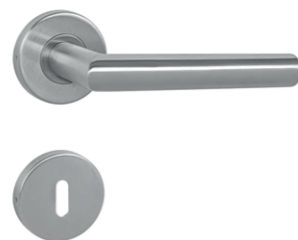

door height 210 cm

Biela
White

Kovanie

Handles

MP - FAVORIT - R

rozety BB, nerez matná

rosettes BB

stainless steel matt